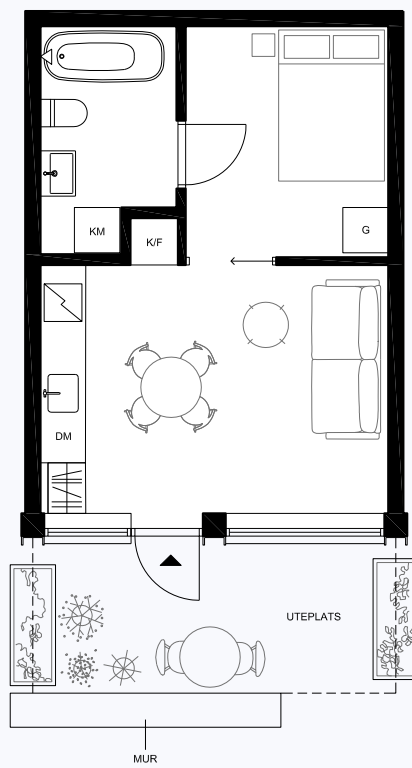

ATELJÉN A1.3

STUDIO, 30 KVM

PLAN 1

BOA: 28 KVM

BIA: 2 KVM

0

5

10