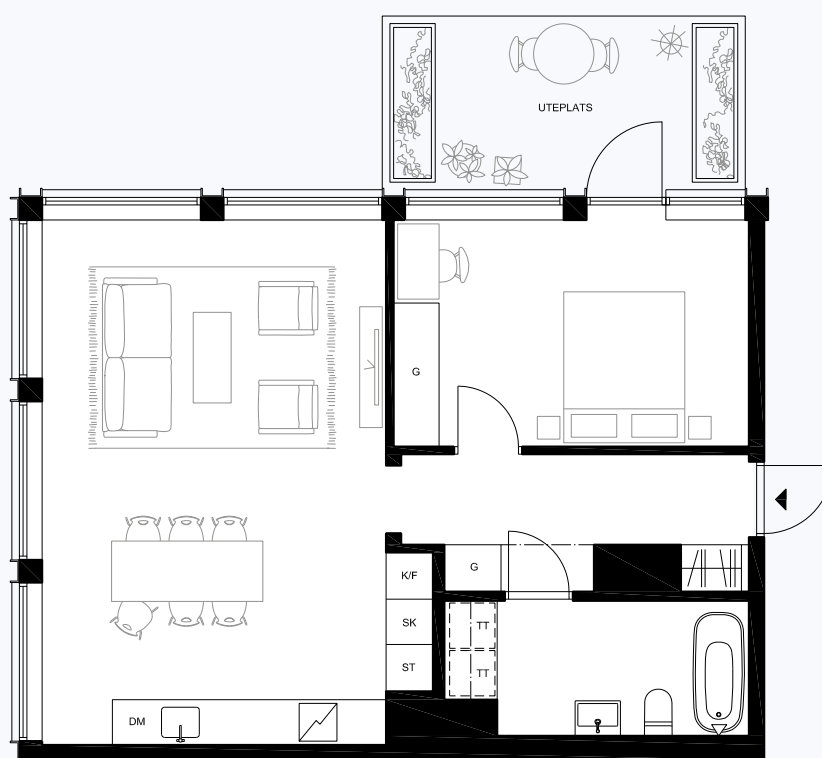

ATELJÉN A5.1

2 ROK, 64 KVM

PLAN 5

2 ROK

0

5

10

1:100