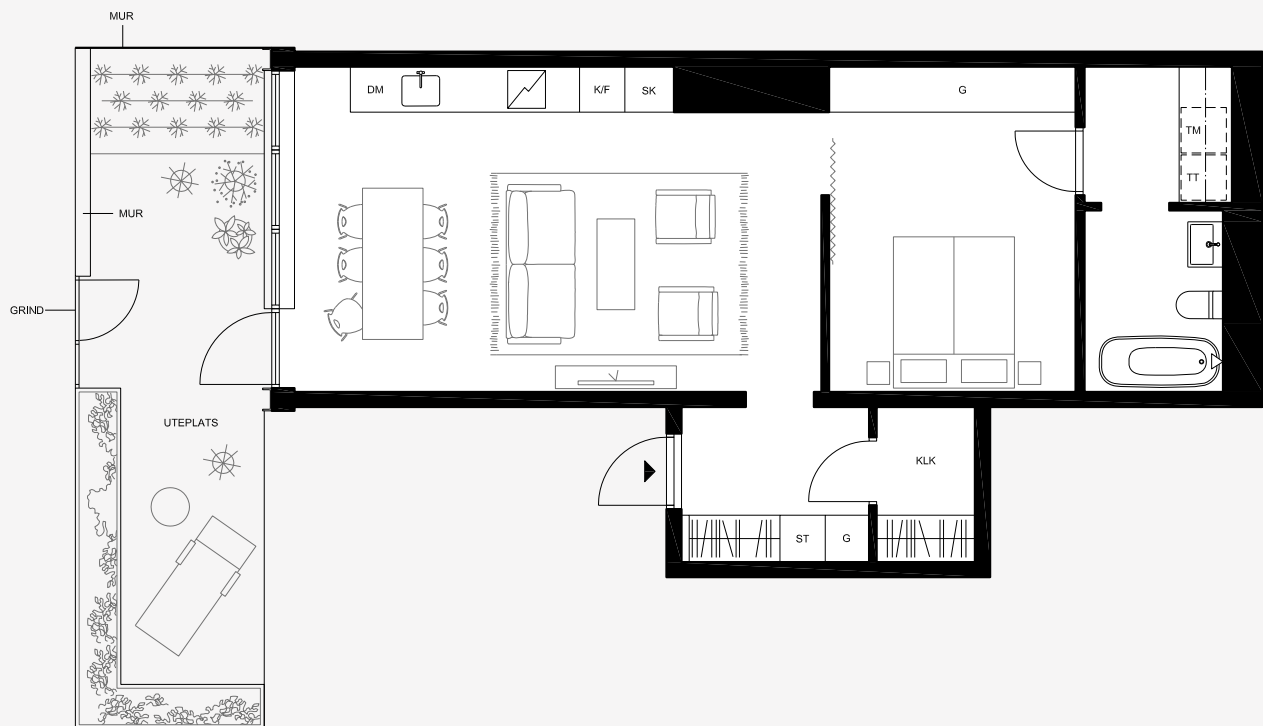

# TEGELTRAPPAN T2.3

STUDIO, 61 KVM

PLAN 2

BOA: 28 KVM

BIA: 33 KVM

0 5 10  
1:100 AVVIKELSER KAN FÖREKOMMA