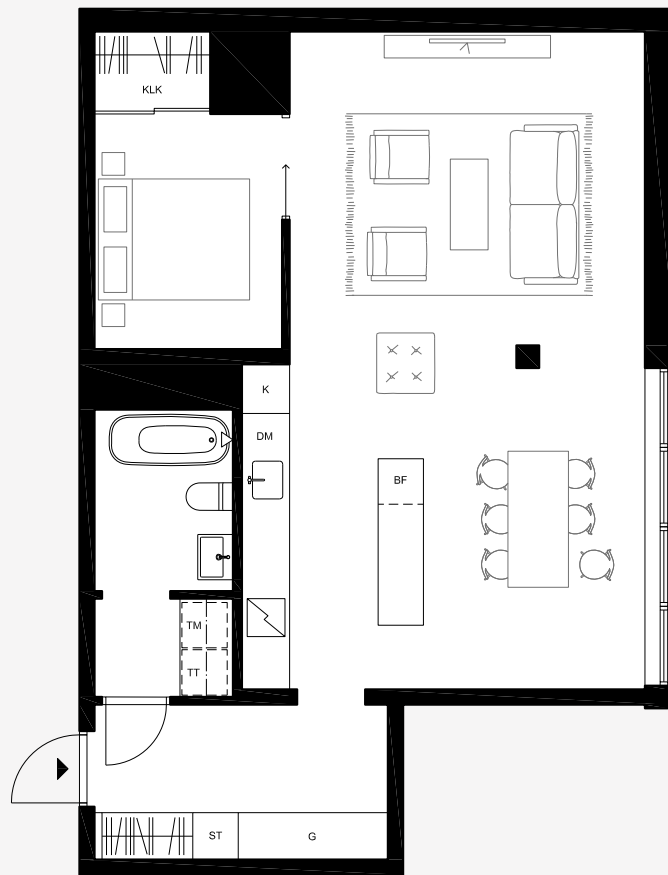

# TEGELTRAPPAN T3.3

STUDIO, 70 KVM

PLAN 3

BOA: 30 KVM

BIA: 40 KVM

0

5

10