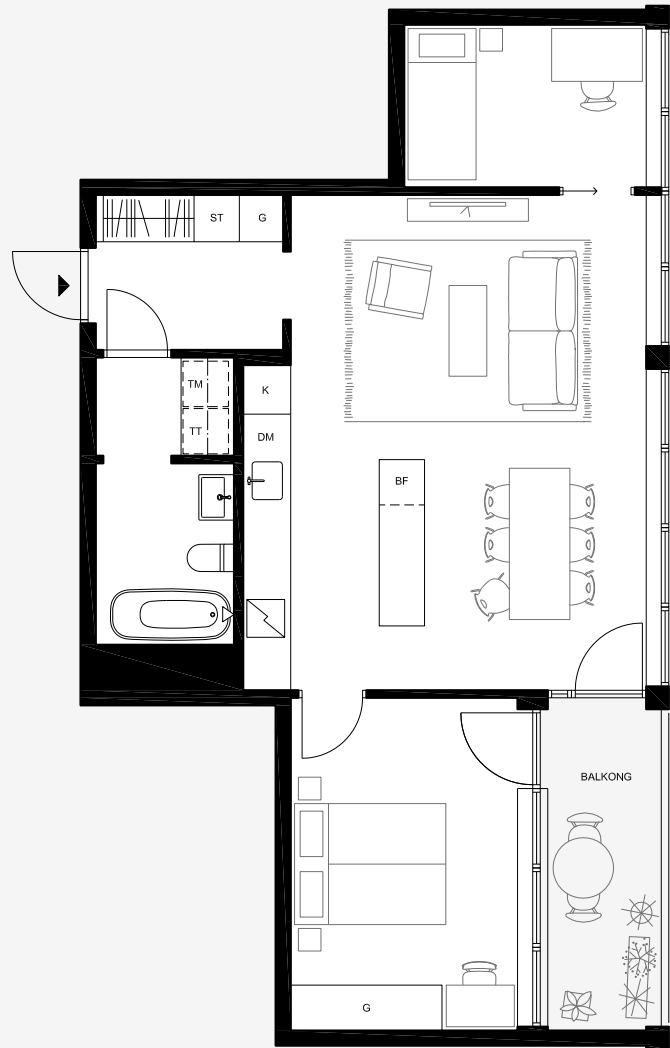

TEGELTRAPPAN T4.2

3 ROK, 68 KVM

PLAN 4

0 5 10
1:100 AVVIKELSER KAN FÖREKOMMA