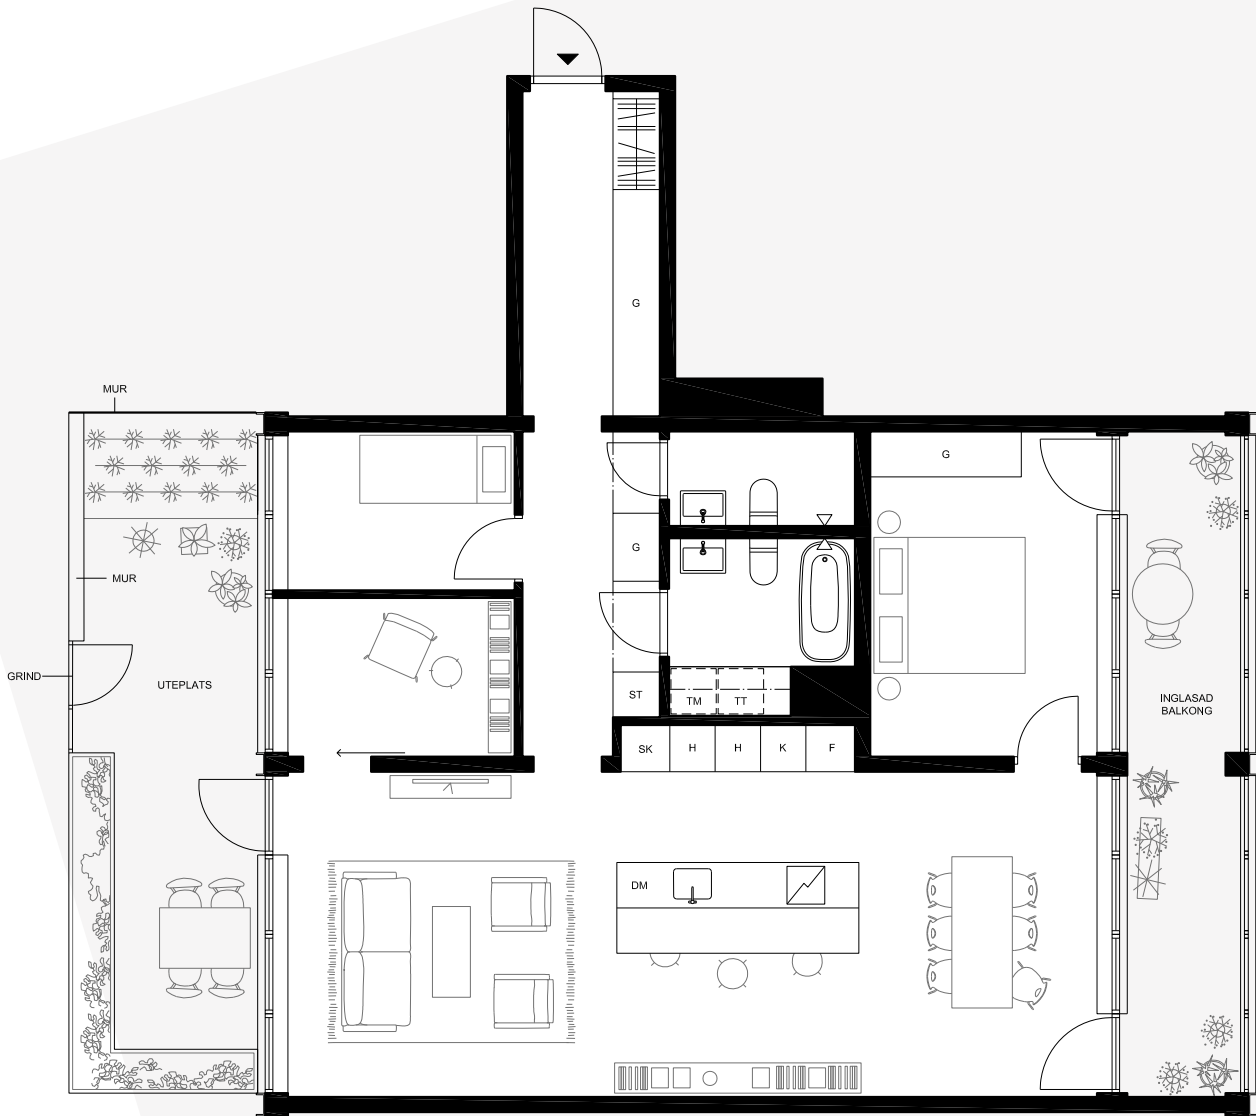

TEGELTRAPPAN T4.5

4 ROK, 103 KVM

PLAN 4

BOA: 60 KVM

BIA: 43 KVM

0 5 10
1:100 AVVIKELSER KAN FÖREKOMMA