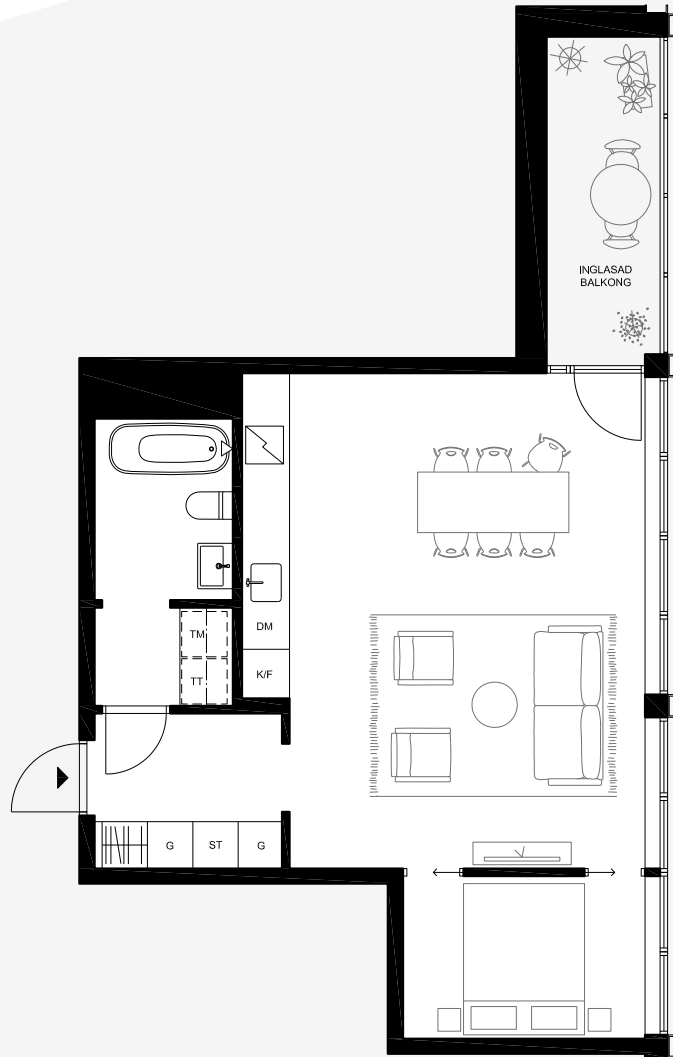

TEGELTRAPPAN T5.7

2 ROK, 54 KVM

PLAN 5

0 5 10
1:100 AVVIKELSER KAN FÖREKOMMA