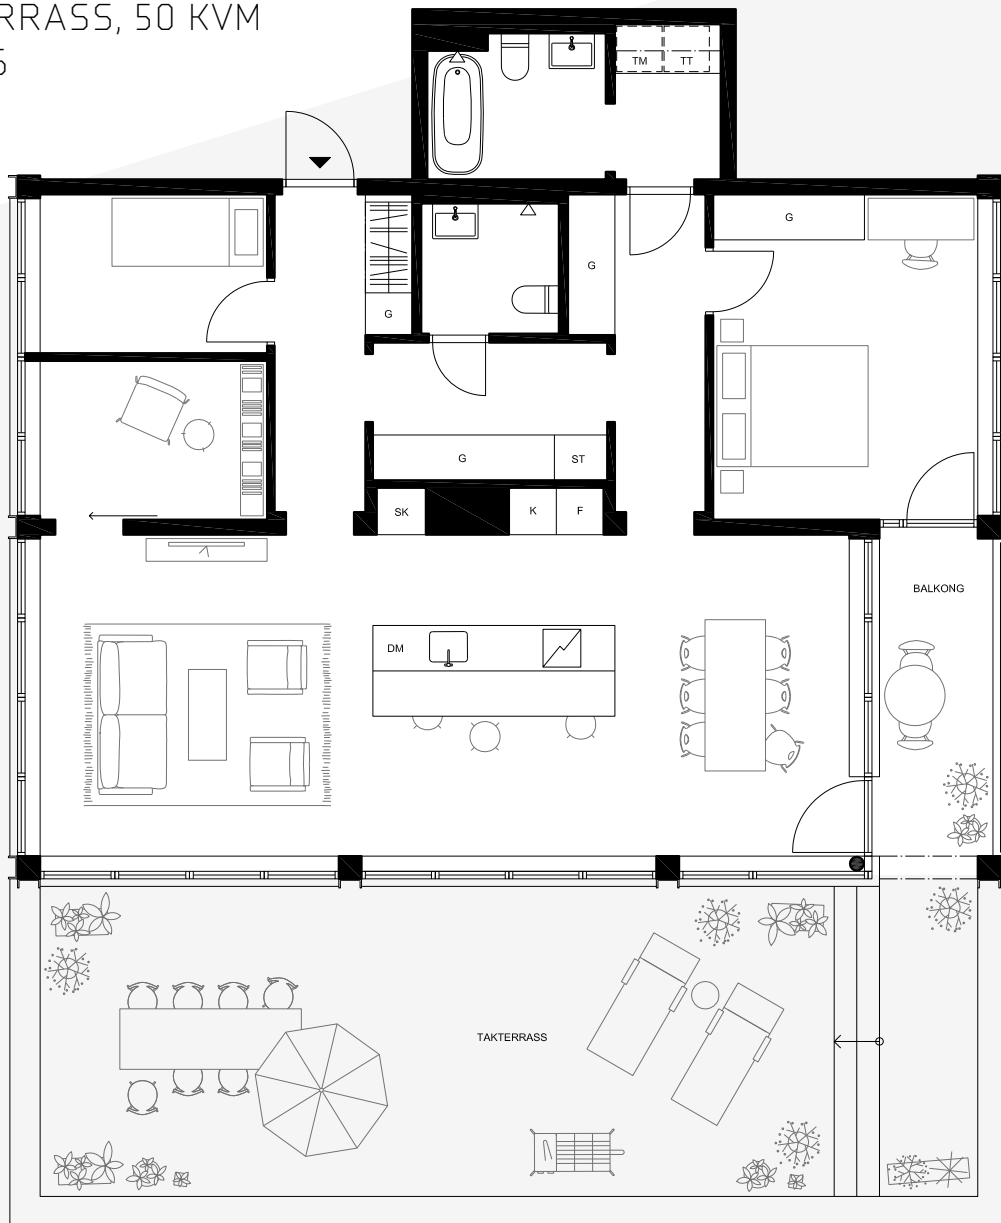

# TEGELTRAPPAN T6.1

4 ROK, 109 KVM  
PLAN 6

TAKTERRASS, 50 KVM  
PLAN 6

0 5 10  
1:100 AVVIKELSER KAN FÖREKOMMA