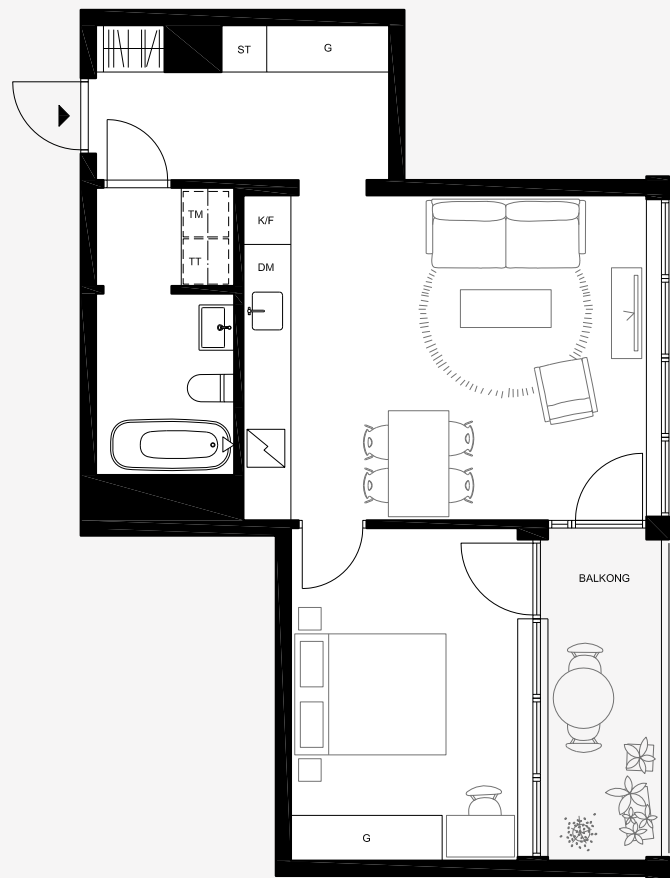

TEGELTRAPPAN T6.5

2 ROK, 52 KVM

PLAN 6

0 5 10
1:100 AVVIKELSER KAN FÖREKOMMA