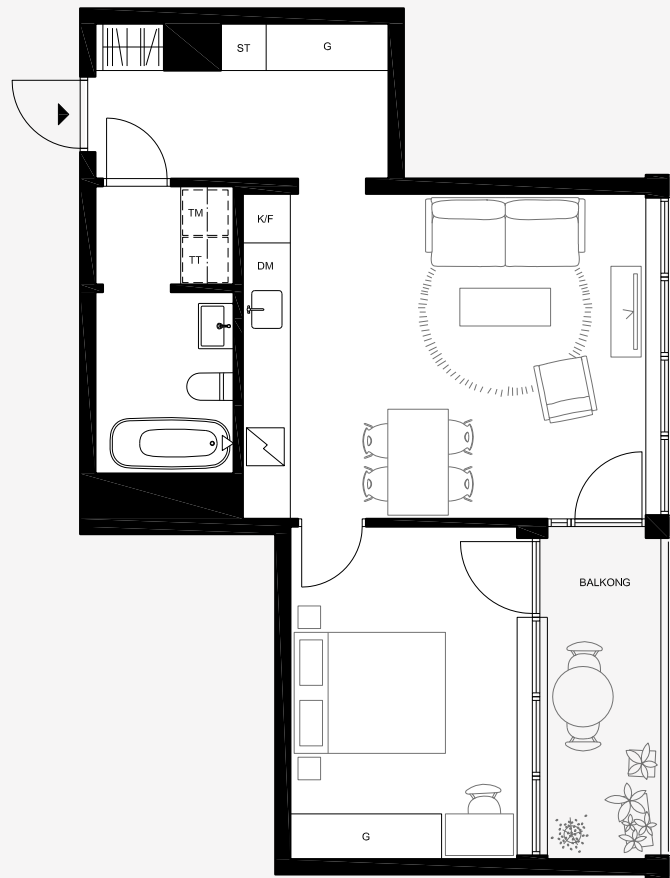

TEGELTRAPPAN T7.5

2 ROK, 52 KVM

PLAN 7

0 5 10
1:100 AVVIKELSER KAN FÖREKOMMA