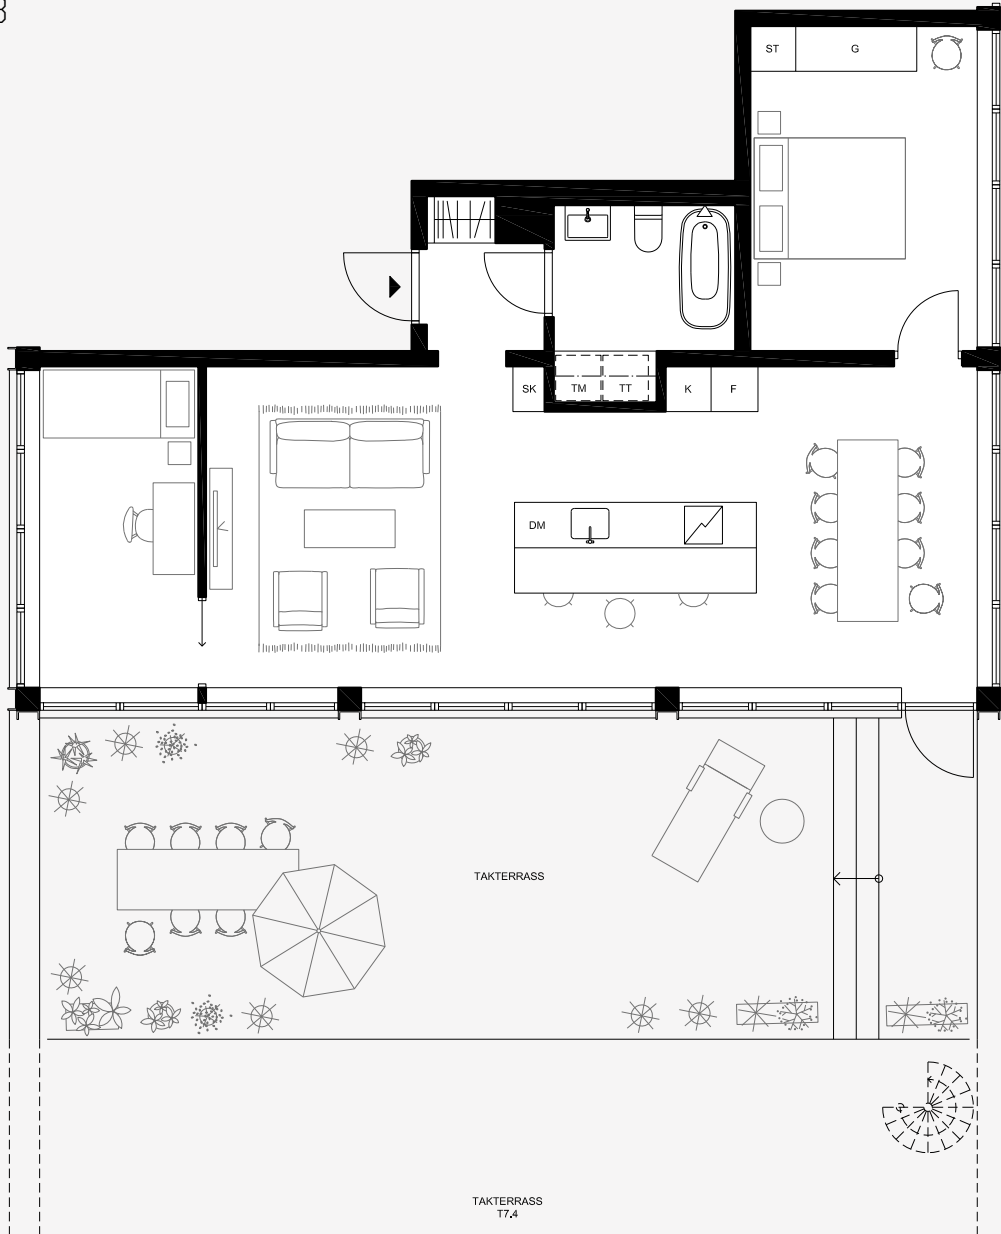

TEGELTRAPPAN T8.1

3 ROK, 75 KVM

PLAN 8

TAKTERRASS, 52 KVM

PLAN 8

0 5 10
1:100 AVVIKELSER KAN FÖREKOMMA